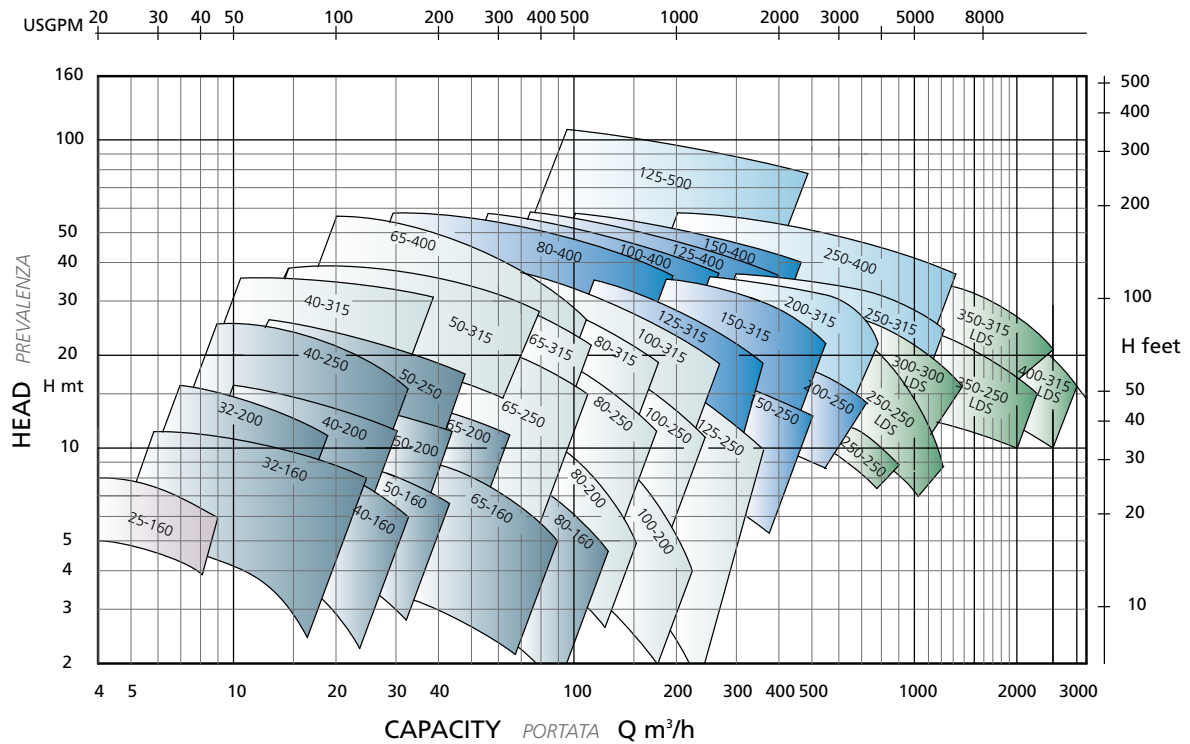

PERFORMANCES PRESTAZIONI

980 RPM

PERFORMANCES PRESTAZIONI

1180 RPM

PERFORMANCES PRESTAZIONI

1450 RPM

PERFORMANCES PRESTAZIONI

2900 RPM

PERFORMANCE PRESTAZIONI

1750 RPM

PERFORMANCES PRESTAZIONI

3500 RPM