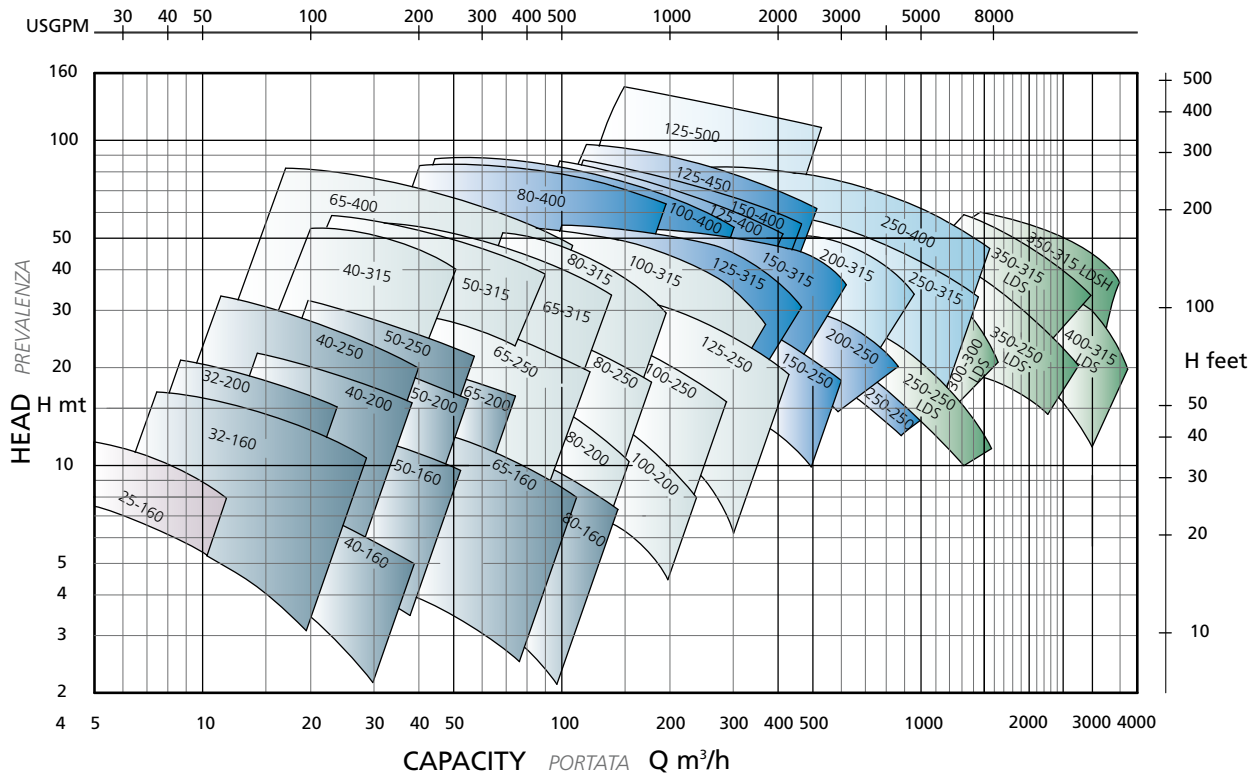

PERFORMANCES PRESTAZIONI

980 RPM

PERFORMANCES PRESTAZIONI

1180 RPM

PERFORMANCES PRESTAZIONI

1450 RPM

PERFORMANCES PRESTAZIONI

2900 RPM

PERFORMANCE PRESTAZIONI

1750 RPM

PERFORMANCES PRESTAZIONI

3500 RPM