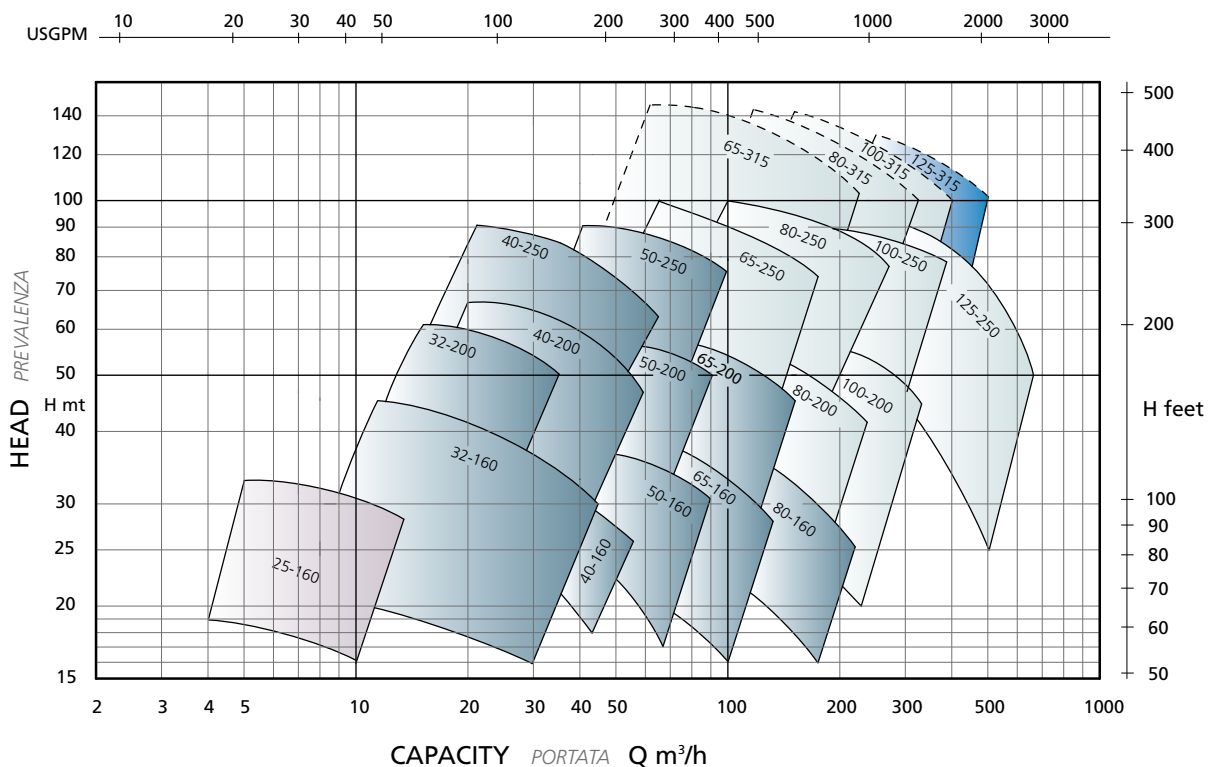

PERFORMANCES PRESTAZIONI

980 RPM

PERFORMANCES PRESTAZIONI

1180 RPM

PERFORMANCES PRESTAZIONI

1450 RPM

PERFORMANCES PRESTAZIONI

2900 RPM

PERFORMANCE PRESTAZIONI

1750 RPM

PERFORMANCES PRESTAZIONI

3500 RPM