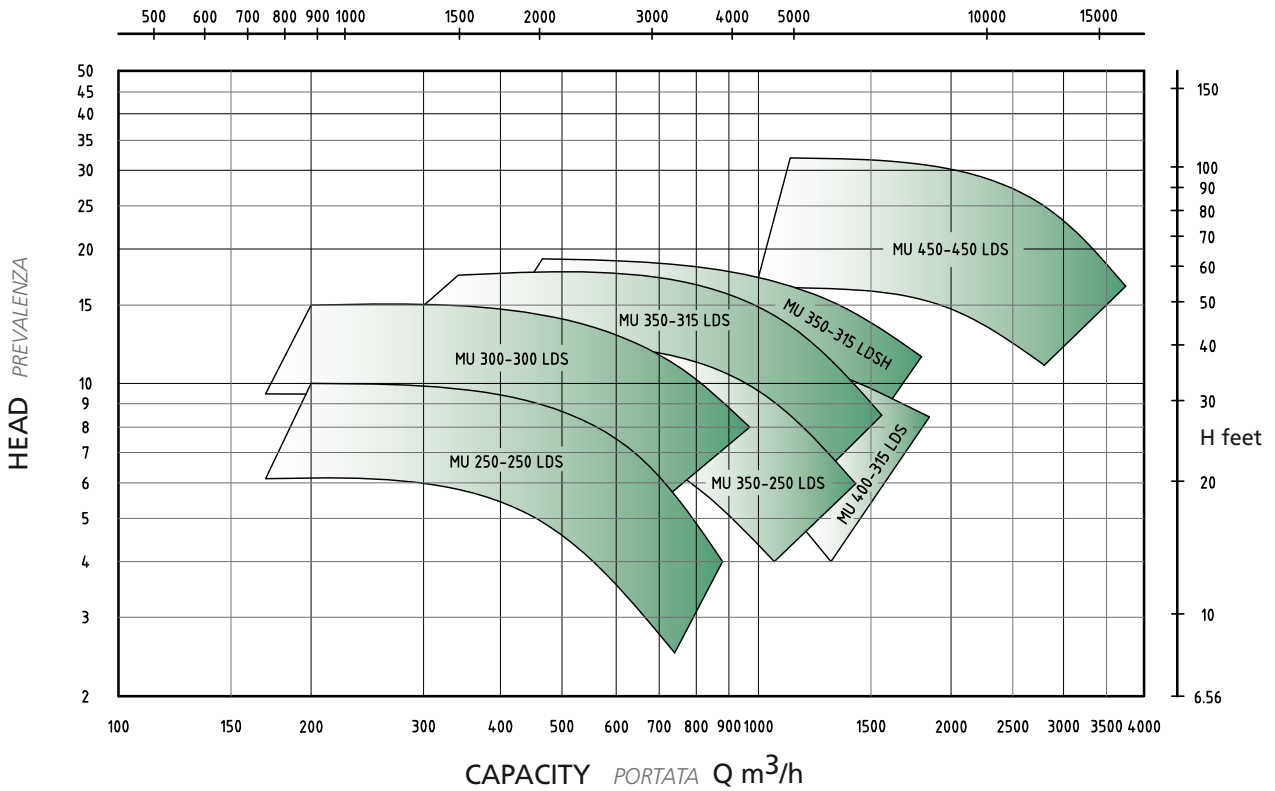

PERFORMANCES PRESTAZIONI

980 RPM

PERFORMANCES PRESTAZIONI

1180 RPM

PERFORMANCES PRESTAZIONI

1450 RPM

PERFORMANCES PRESTAZIONI

2900 RPM

PERFORMANCE PRESTAZIONI

1750 RPM

PERFORMANCES PRESTAZIONI

3500 RPM