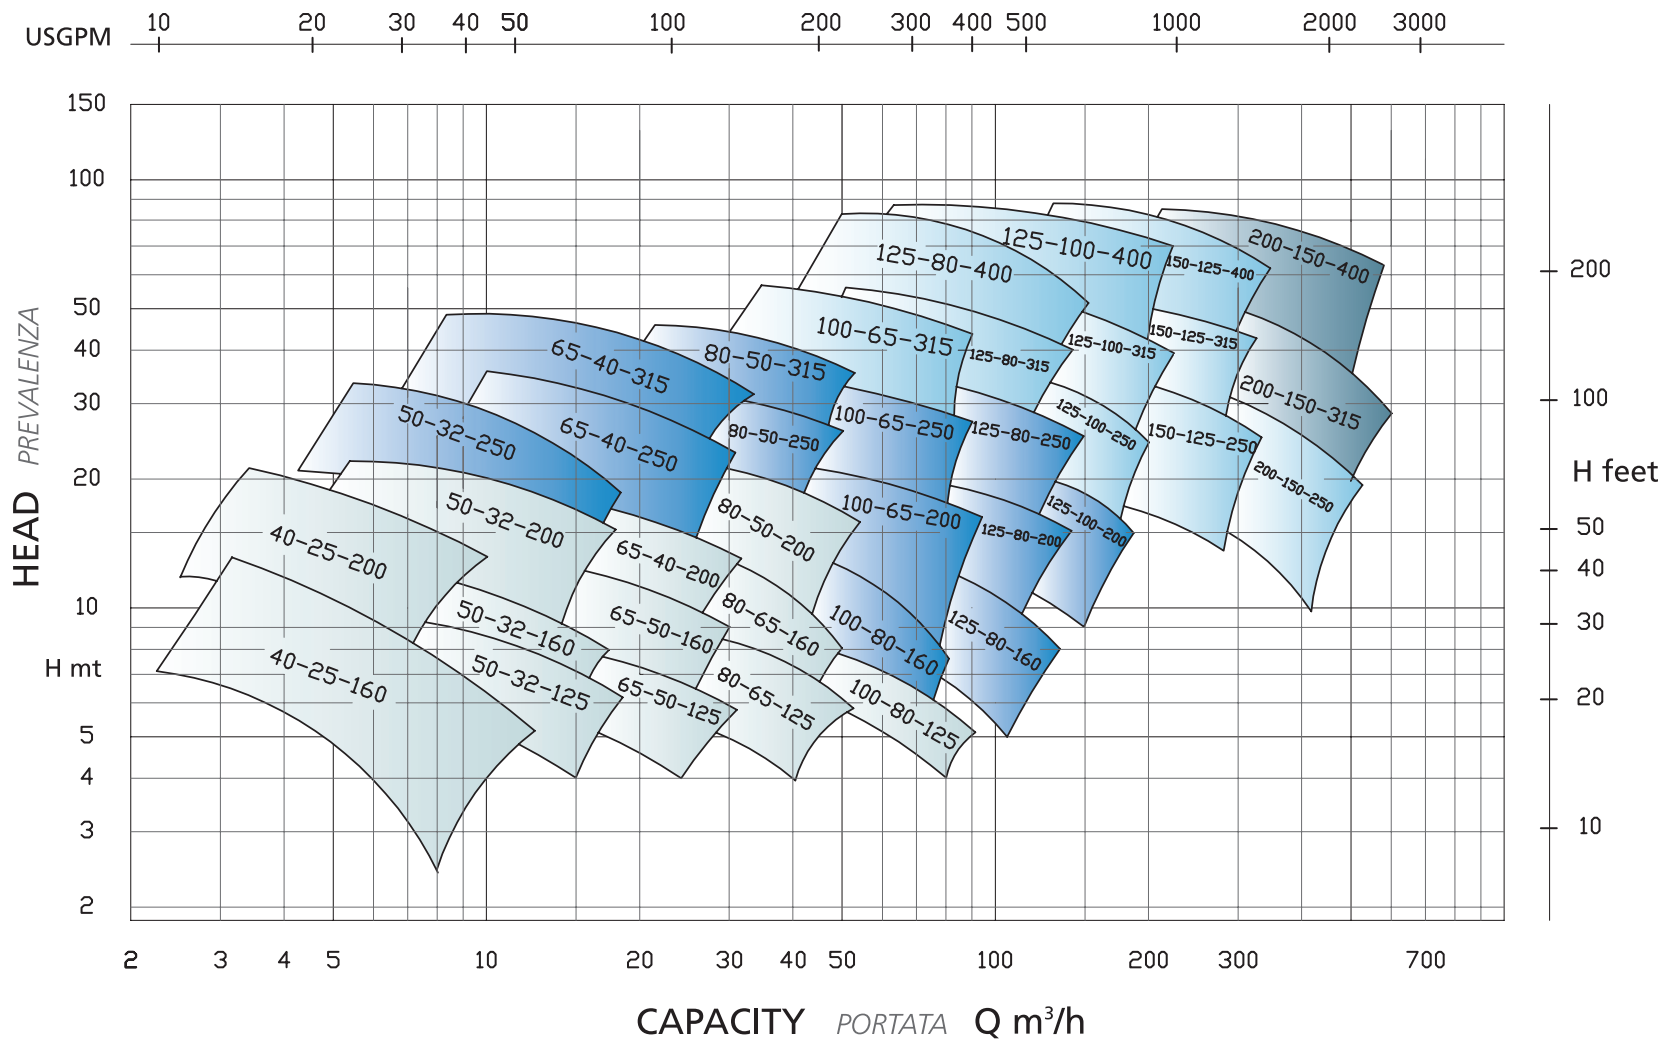

PERFORMANCES PRESTAZIONI

1450 RPM

PERFORMANCES *PRESTAZIONI*

1750 RPM

PERFORMANCES *PRESTAZIONI*

2900 RPM

PERFORMANCES *PRESTAZIONI*

3500 RPM