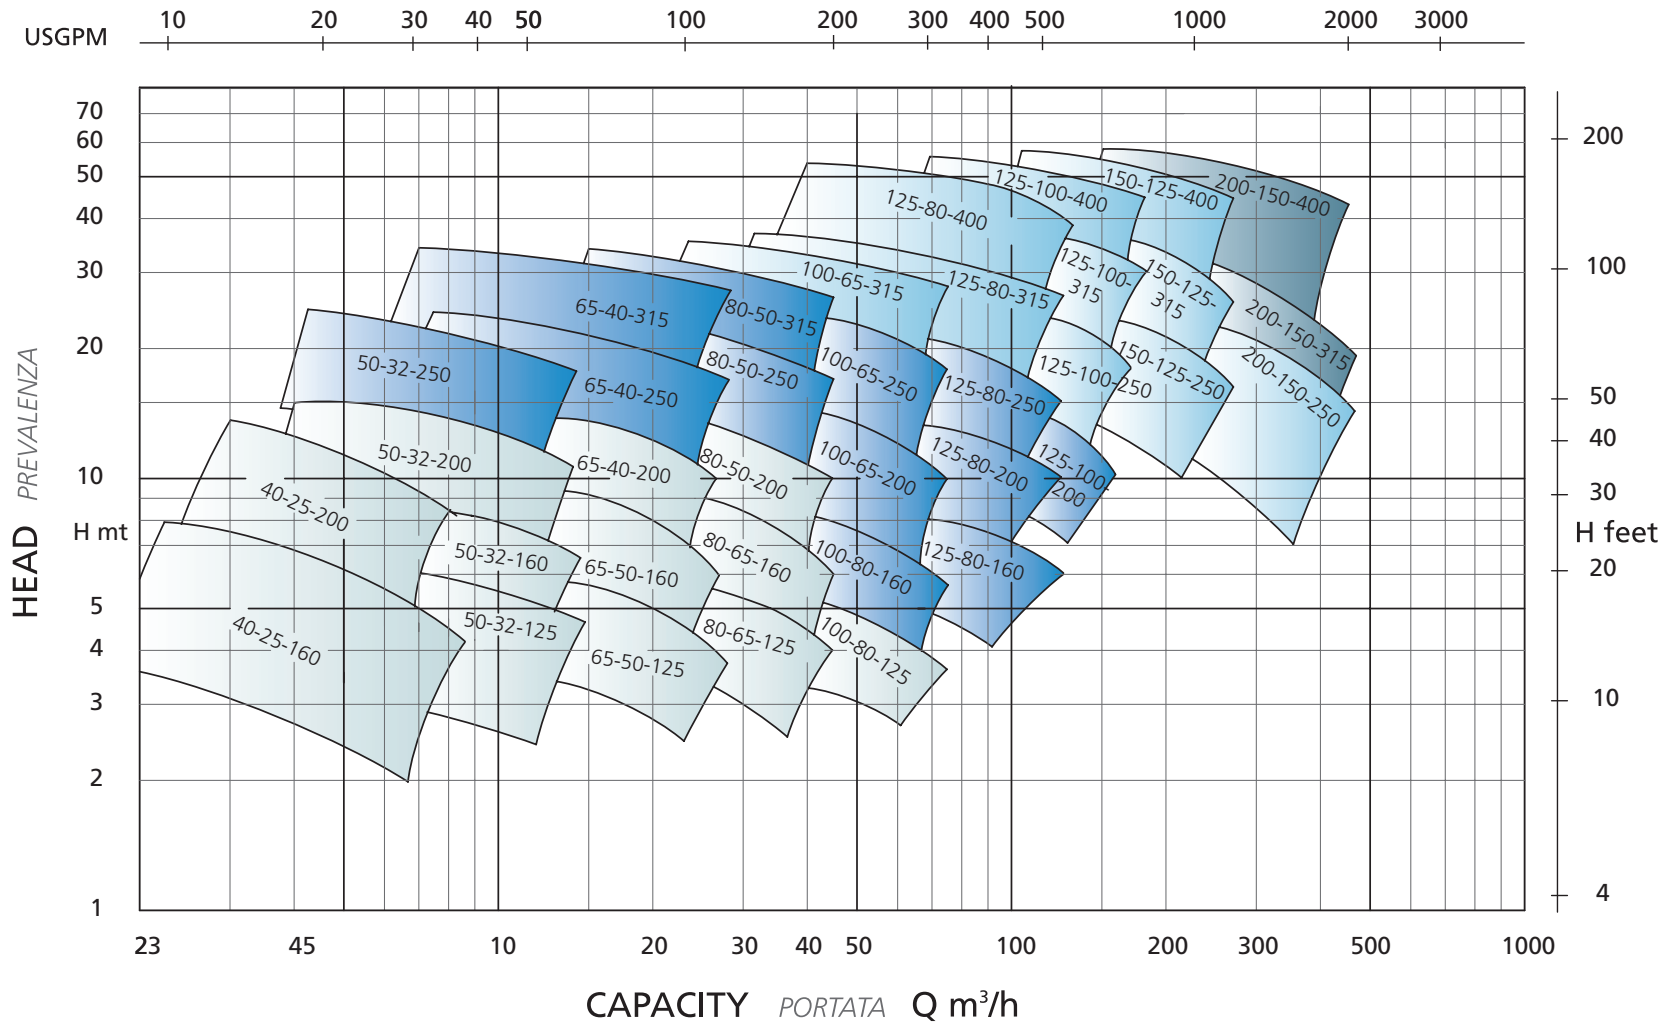

PERFORMANCES PRESTAZIONI

1450 RPM

PERFORMANCES *PRESTAZIONI*

1750 RPM

PERFORMANCES *PRESTAZIONI*

2900 RPM

PERFORMANCES *PRESTAZIONI*

3500 RPM