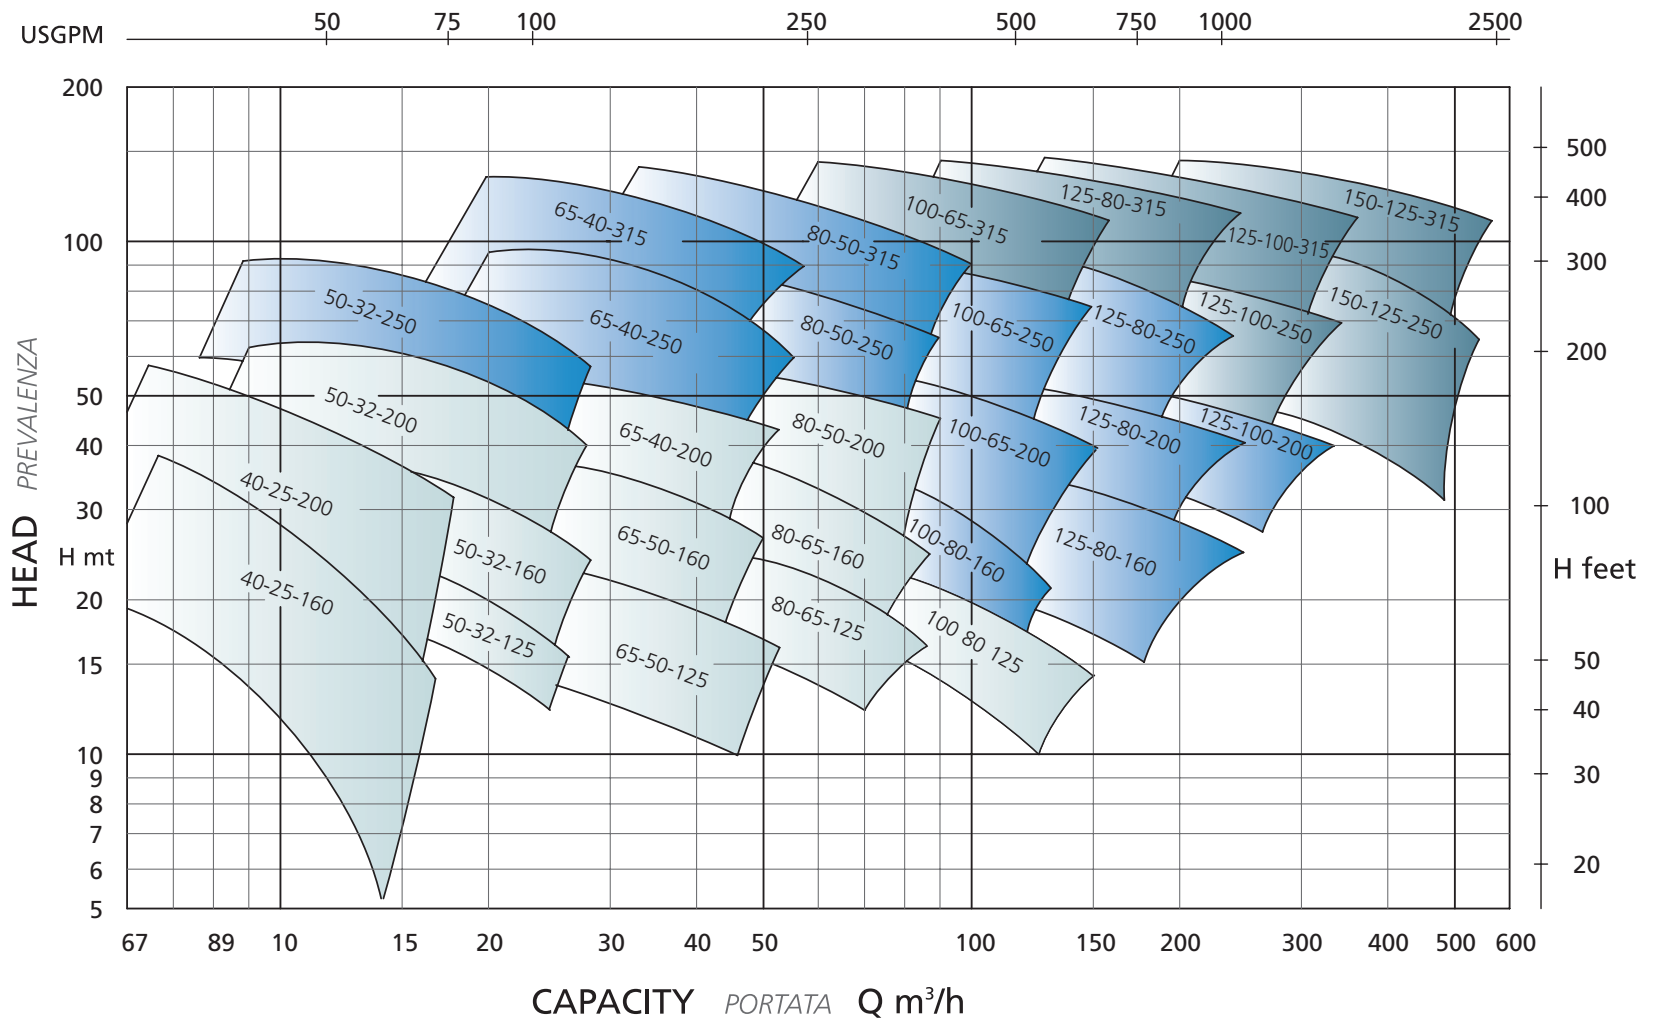

PERFORMANCES PRESTAZIONI

1450 RPM

PERFORMANCES *PRESTAZIONI*

1750 RPM

PERFORMANCES *PRESTAZIONI*

2900 RPM

PERFORMANCES *PRESTAZIONI*

3500 RPM