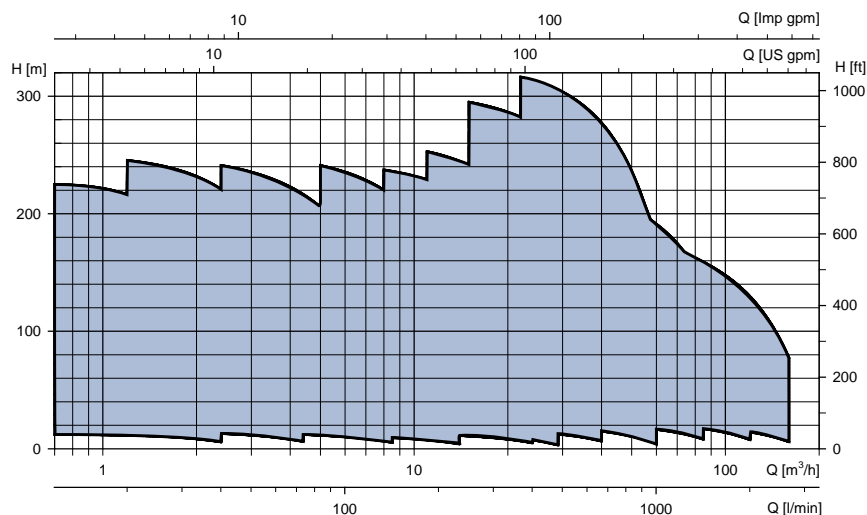

Hydraulisch prestatiebereik

extra efficiënt

Het nieuw hydraulisch ontwerp van de e-SV™ in combinatie met een hoogrendements motor (IE2) realiseert een maximale efficiëntie.

energiezuinig

Pompen behoren tot de grootste energieverbruikers. De nieuwe e-SV™ bespaart energie, hierdoor wordt de CO₂ uitstoot vermindert en kunt u zo een positieve bijdrage leveren aan het milieu. Combineert u de e-SV™ met een variabele frequentieregelaar, bijvoorbeeld met de Hydrovar® van Xylem, dan kunt u nog meer energie en geld besparen.

eenvoudig te onderhouden

Het nieuwe motorontwerp zorgt ervoor dat u de mechanische afdichting kunt vervangen zonder de motor los te koppelen. Hierdoor neemt de servicetijd met 50% af. De standaard DIN mechanische afdichtingen, lageronderdelen, service gereedschappen en IEC motoren zorgen gezamenlijk voor snel en gemakkelijk onderhoud.