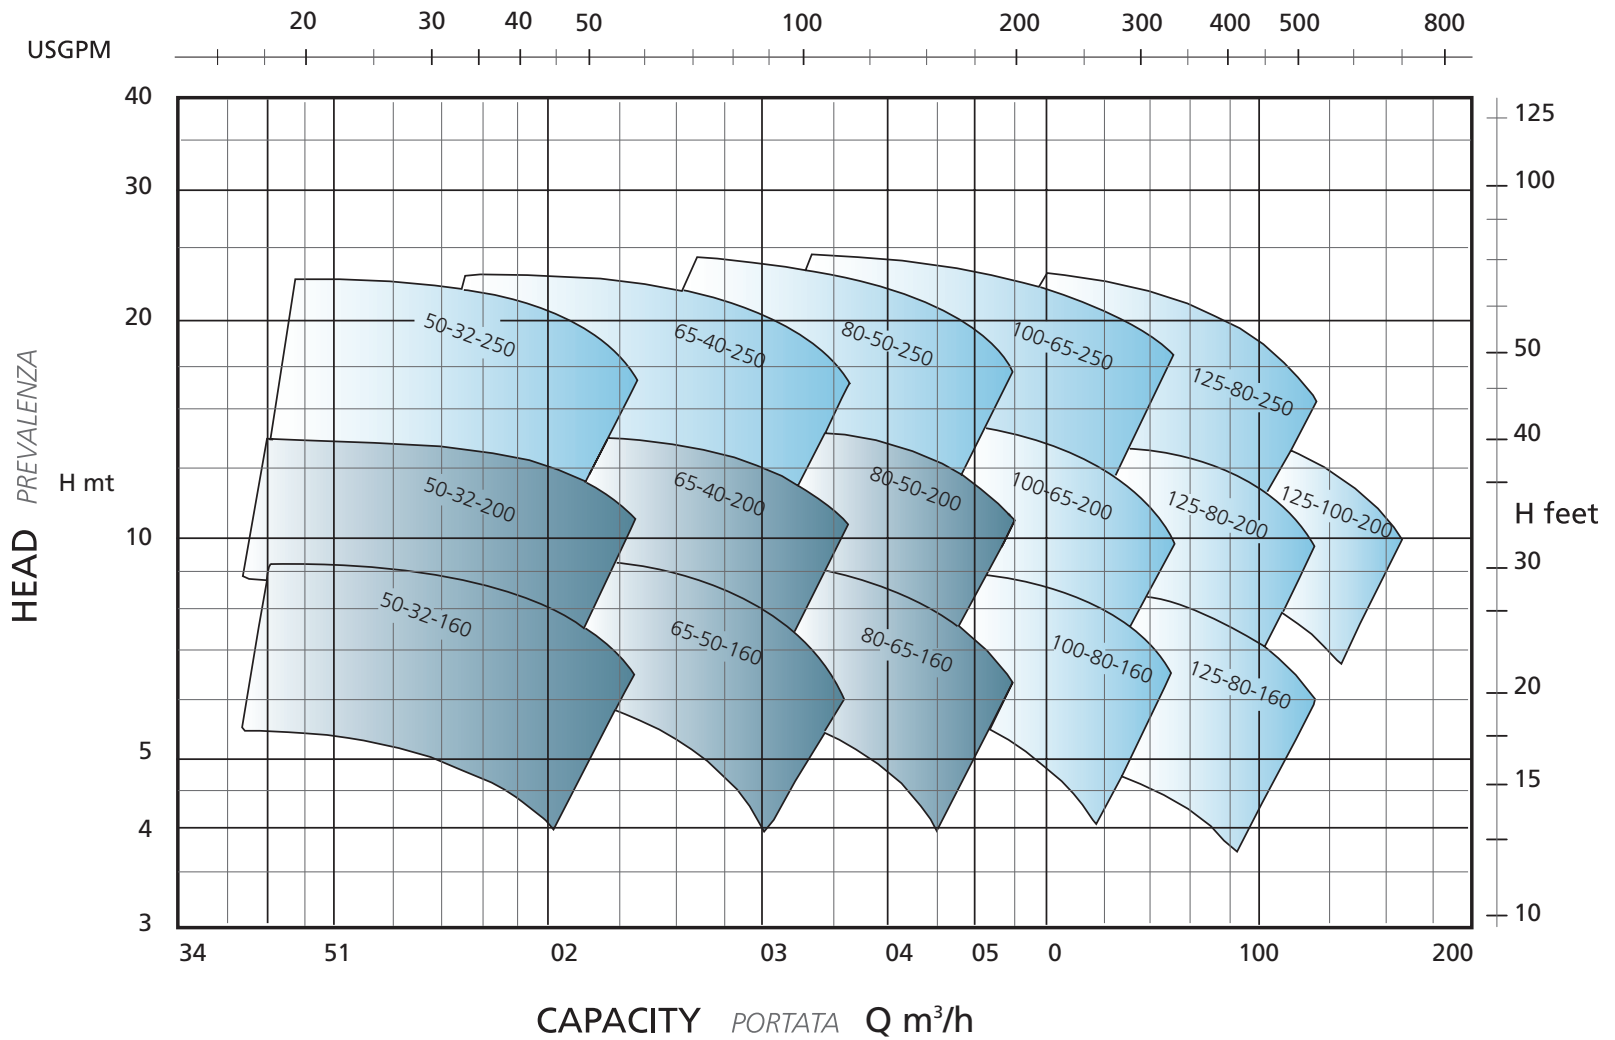

1450 RPM

PERFORMANCES *PRESTAZIONI*

PERFORMANCES *PRESTAZIONI*

2900 RPM